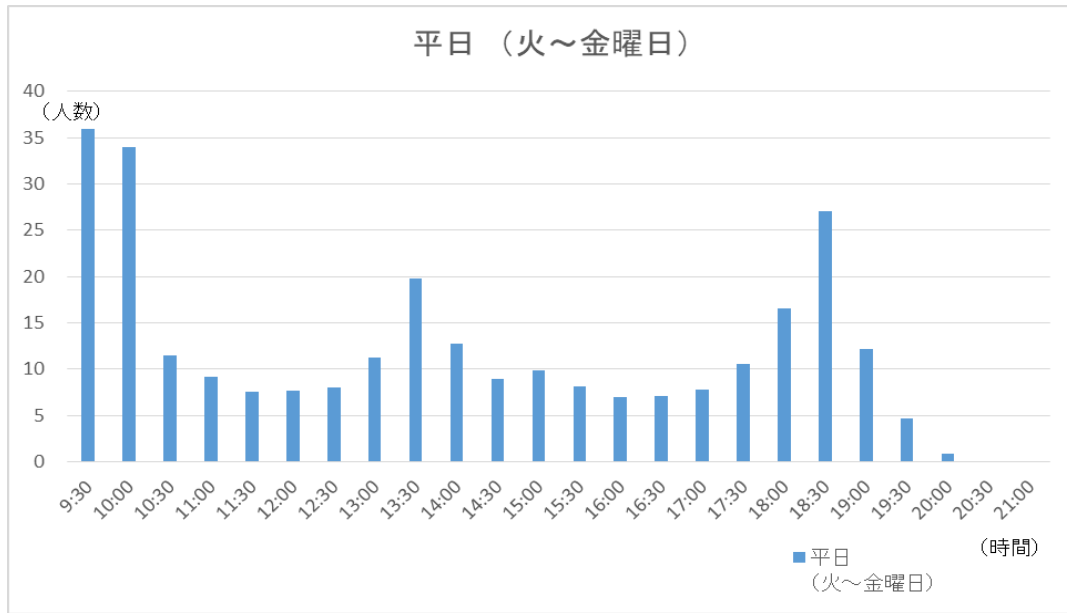

# 平成30年度 プール・トレーニング室等 時間別平均利用人数

※受付した時間での集計