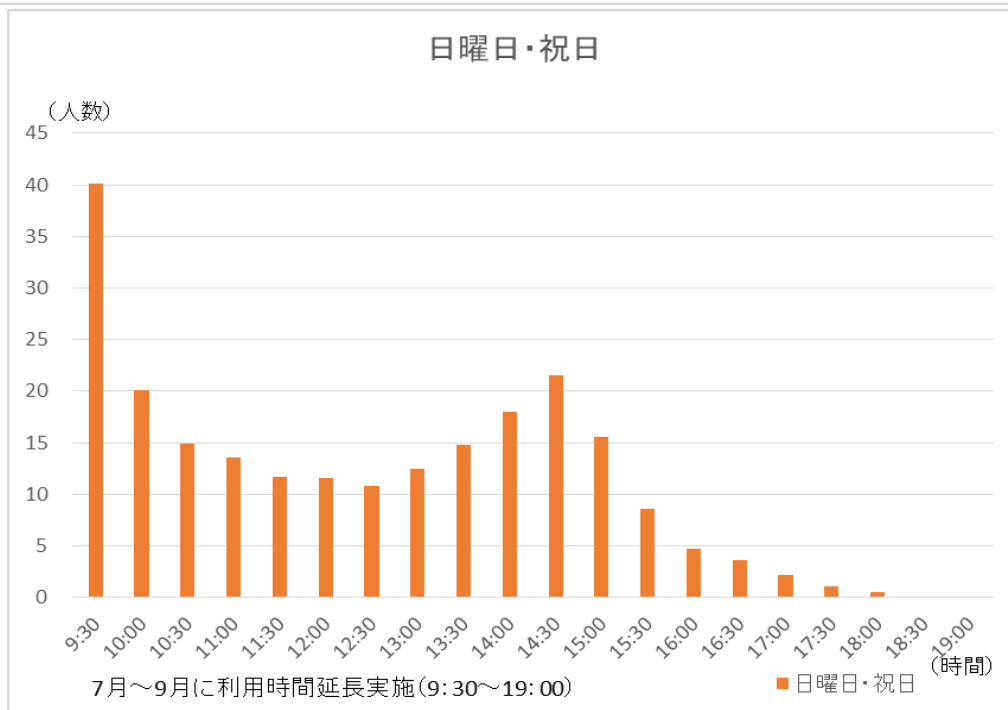

# 平成30年度 プール・トレーニング室等 時間別平均利用人数

※受付した時間での集計