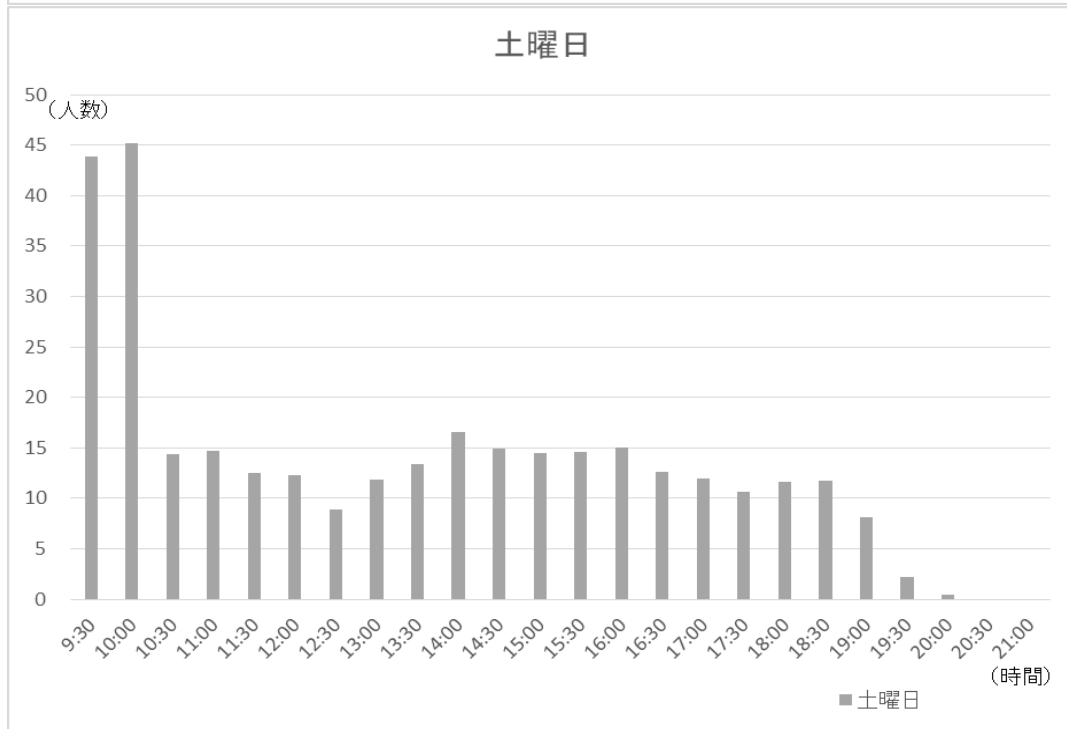

# 平成30年度 プール・トレーニング室等 時間別平均利用人数

※受付した時間での集計